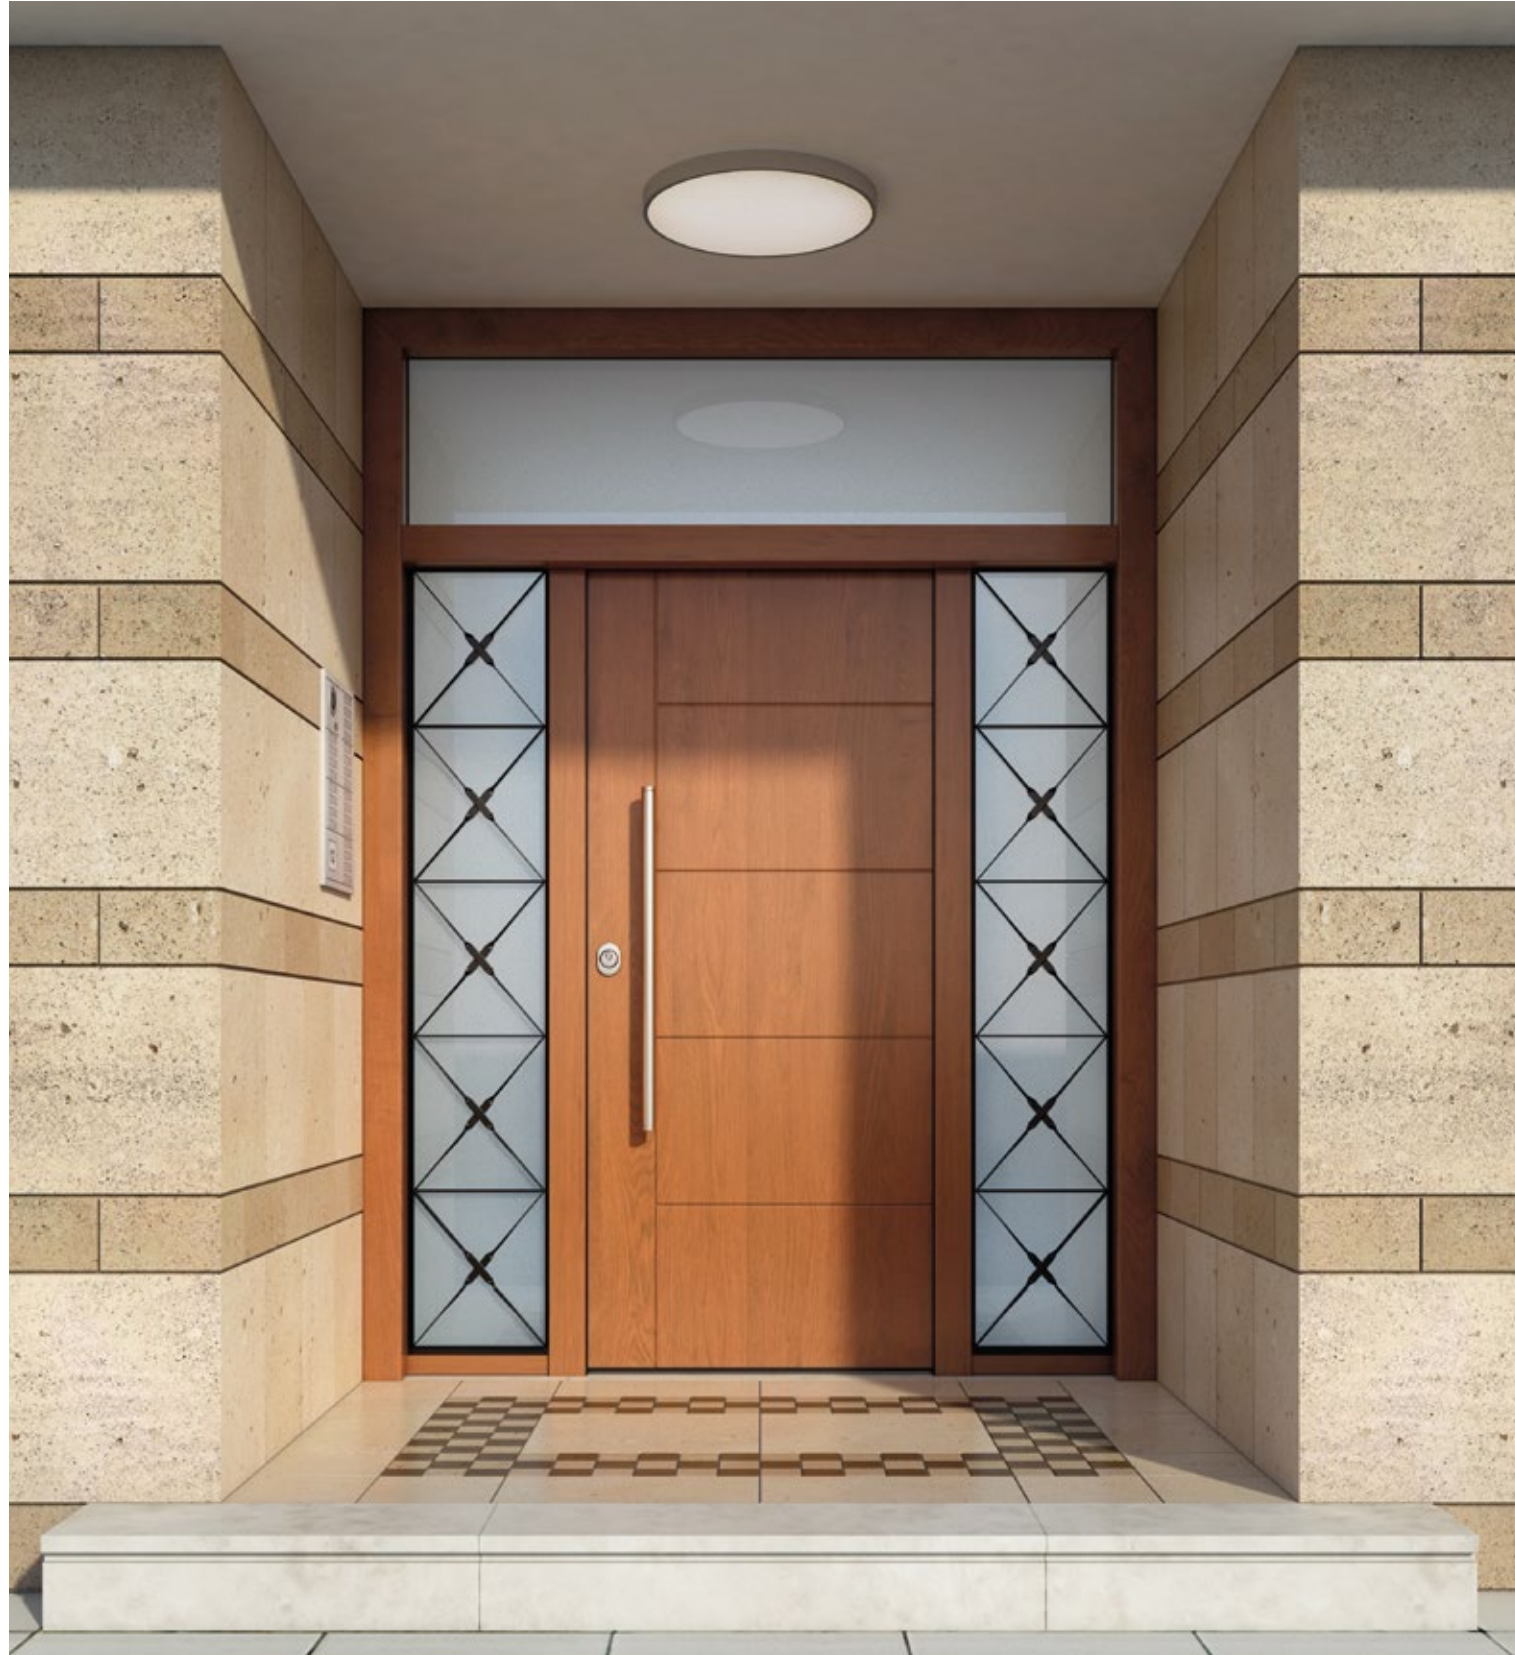

Entrance door with one side-light with protective bar rails.

Δίφυλλη πόρτα ασφαλείας.

Double leaf security door.

Πόρτα εισόδου με φεγγίτη και δύο πλαινά σταθερά για τζάμι.

Entrance door with dormer window and two side-light.