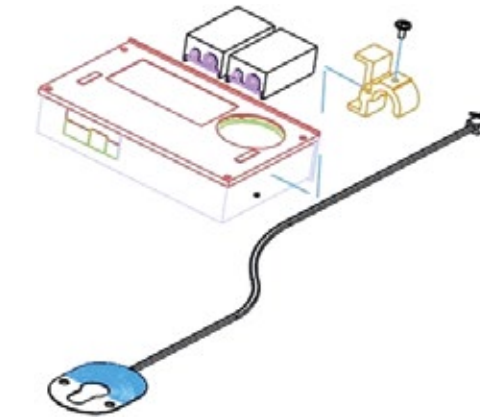

Argos Alarm

Αυτόνομος συναγερμός για πόρτες ασφαλείας.

- Αισθητήρες κραδασμών, παραβίασης του defender, διάτρηση λαμαρίνας
- Φωτισμός του χώρου κατά το ξεκλείδωμα της πόρτας
- Ηχητική ειδοποίηση κλειδώματος-ξεκλειδώματος της πόρτας
- Σειρήνα

Continuous self-control alarm for security doors.

- Sensors vibration, defender violation, drilling of metal sheet
- Lighting of the area during the door unlocking
- Sound notification of locking-unlocking the door
- Siren